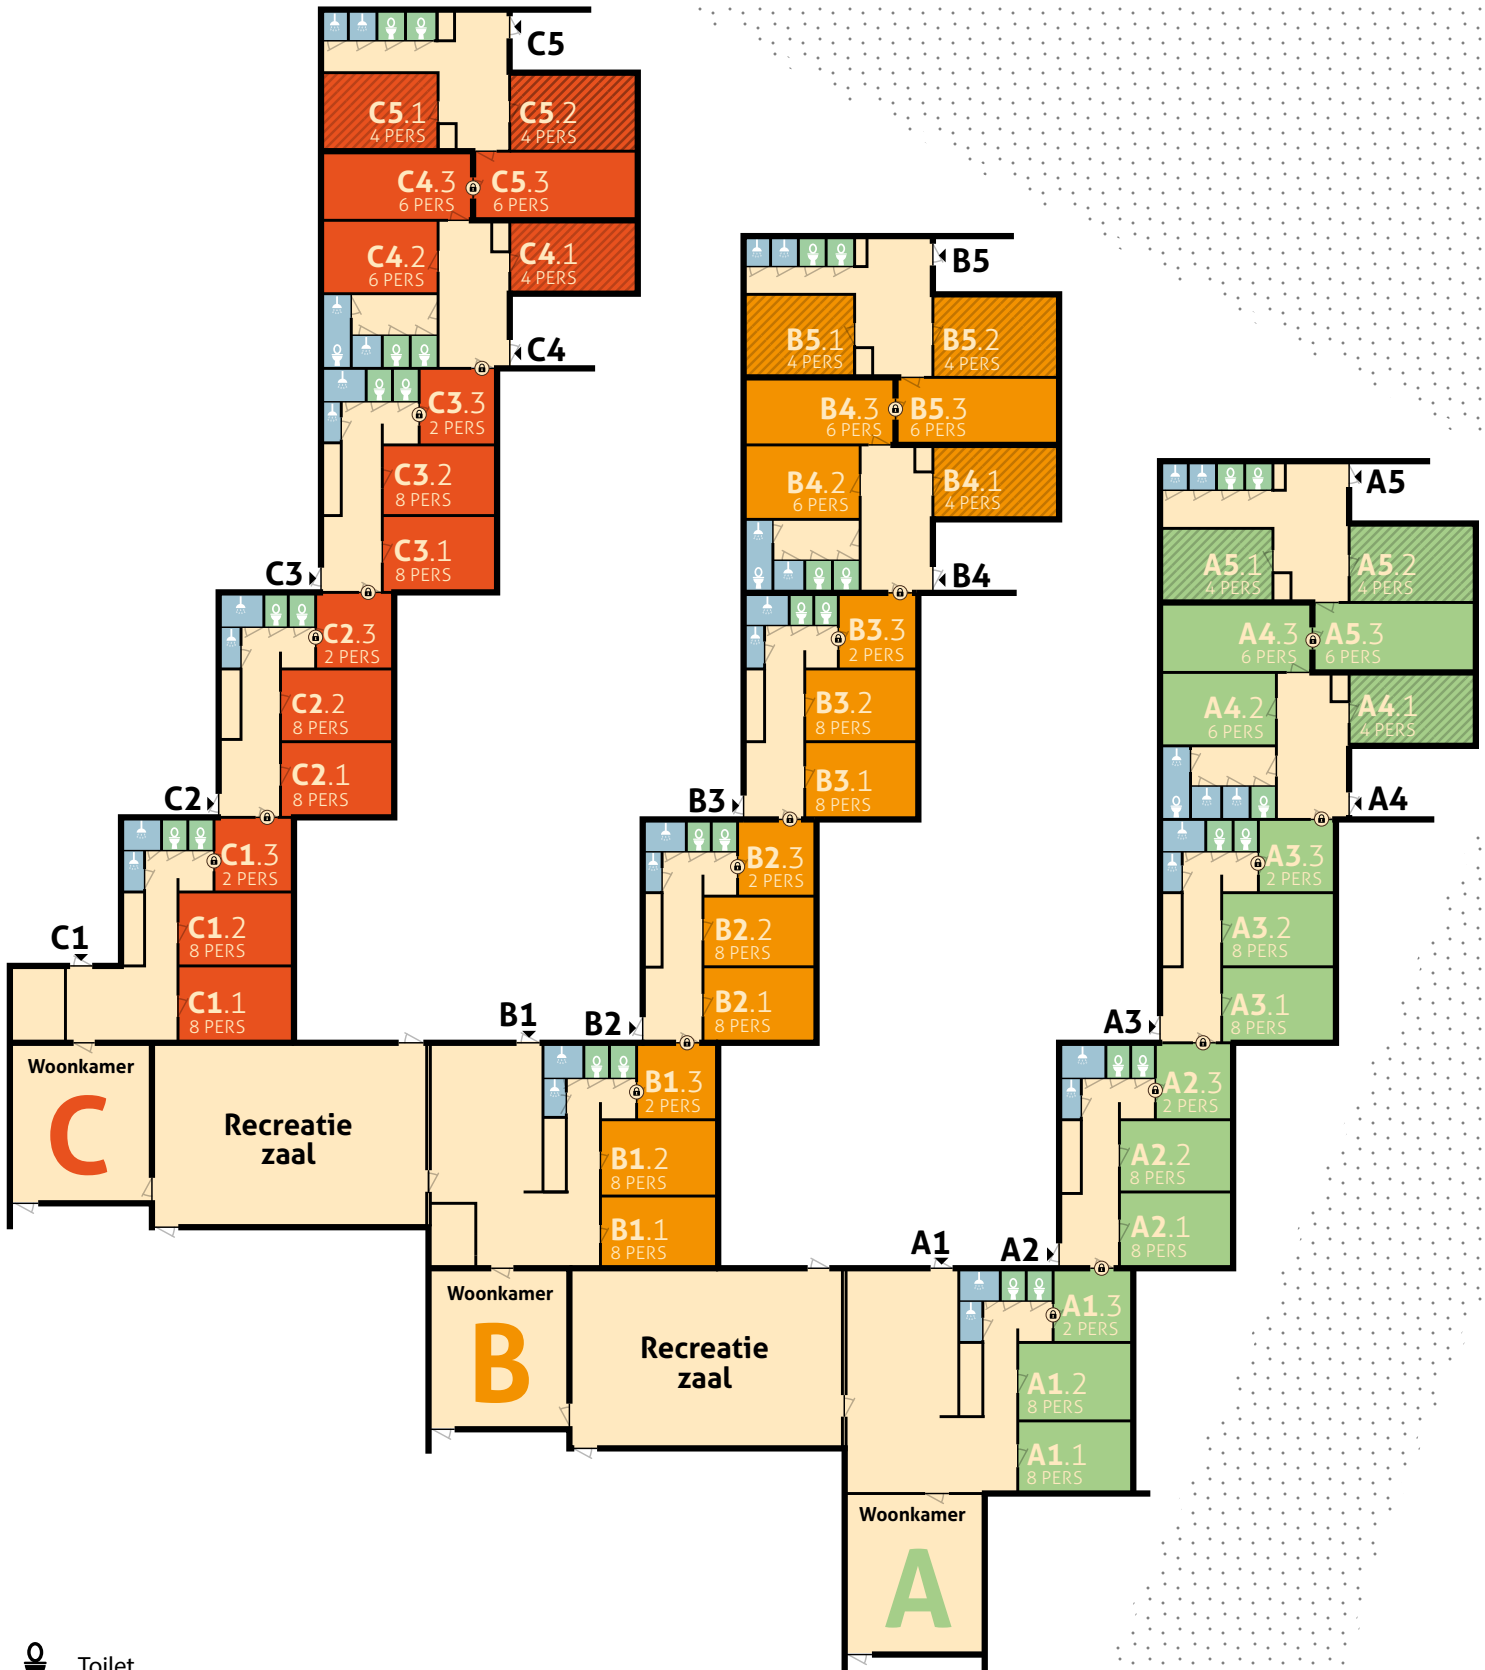

Groepsaccommodatie Zonnewende

- Toilet
- Douche
- Afsluitbaar
- 1x stapel-, 2x 1 persoonsbed